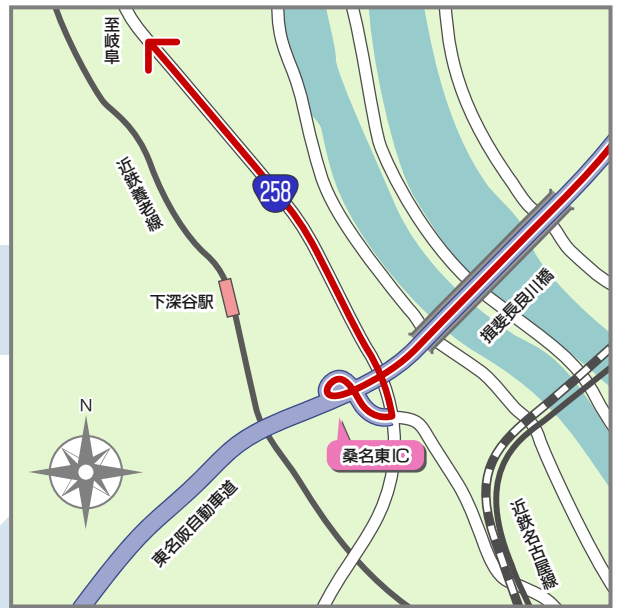

## 名古屋市内からのアクセス ~名古屋高速→東名阪自動車道を利用する場合~

1 名古屋高速の各インターから 新洲崎JCTを経由し、東名阪自動車道を四日市方面へ。

2 桑名東ICを下り、1つ目の信号を左折して、国道258号線を岐阜方面へ、約5km程進みます。

3 香取南交差点を左折し、多度大社・多度町総合支所方面へ、約5km程進みます。

4 左手に入口が見えたら到着です。

東建多度カントリークラブ・名古屋 ホテル多度温泉 〒511-0122 三重県桑名市多度町古野2692