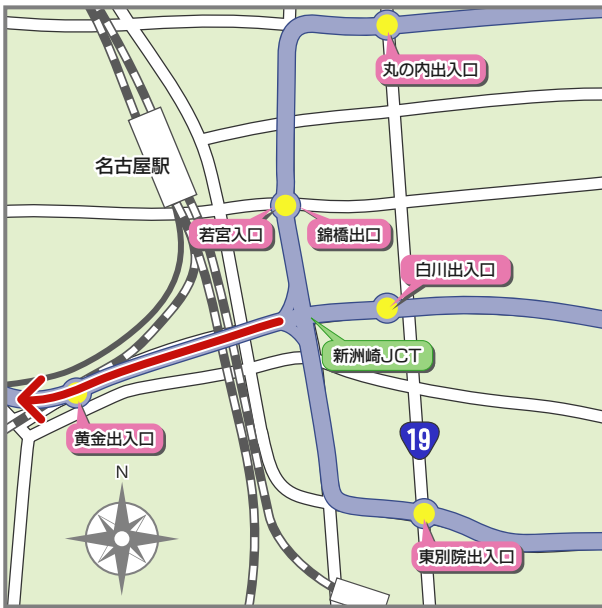

## 名古屋市内からのアクセス ~名古屋高速→東名阪自動車道を利用する場合~

1 名古屋高速の各インターから 新洲崎JCTを経由し、東名阪自動車道を四日市方面へ。

2 桑名東ICを下り、1つ目の信号を左折して、国道258号線を岐阜方面へ、約5km程進みます。

3 香取南交差点を左折し、多度大社・多度町総合支所方面へ、約5km程進みます。

4 左手に入口が見えたら到着です。

東建多度カントリークラブ・名古屋 ホテル多度温泉 〒511-0122 三重県桑名市多度町古野2692