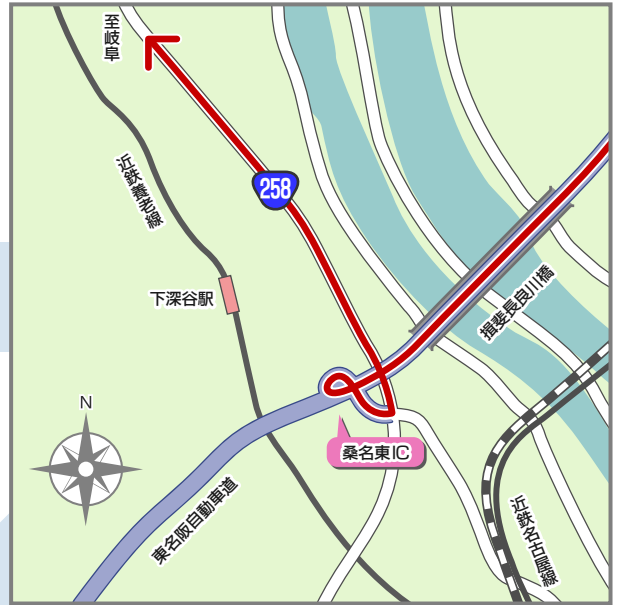

## 東京からのアクセス ～東名高速道路→東名阪自動車道を利用する場合～

**1** 東名高速道路から、上社JCTを經由し、東名阪自動車道を四日市方面へ。

**2** 桑名東ICを下り、1つ目の信号を左折して、国道258号線を岐阜方面へ、約5km程進みます。

**3** 香取南交差点を左折し、多度大社・多度町総合支所方面へ、約5km程進みます。

**4** 左手に入口が見えたら到着です。

東建多度カントリークラブ・名古屋 ホテル多度温泉 〒511-0122 三重県桑名市多度町古野2692