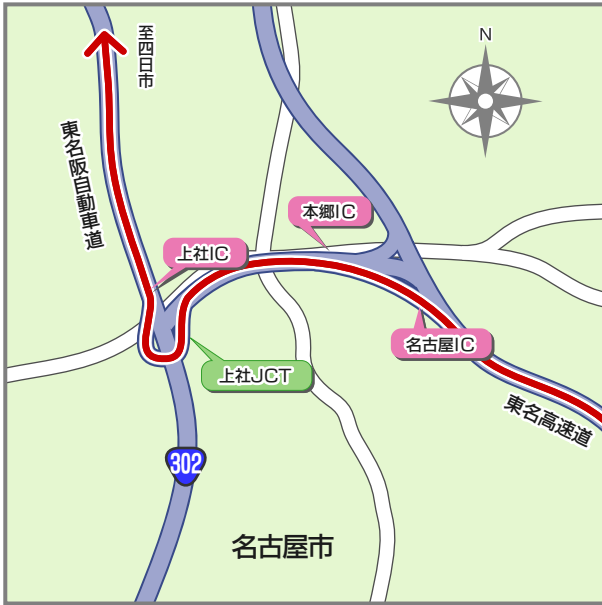

## 東京からのアクセス ～東名高速道路→東名阪自動車道を利用する場合～

**1** 東名高速道路から、上社JCTを經由し、東名阪自動車道を四日市方面へ。

**2** 桑名東ICを下り、1つ目の信号を左折して、国道258号線を岐阜方面へ、約5km程進みます。

**3** 香取南交差点を左折し、多度大社・多度町総合支所方面へ、約5km程進みます。

**4** 左手に入口が見えたら到着です。

東建多度カントリークラブ・名古屋 ホテル多度温泉 〒511-0122 三重県桑名市多度町古野2692